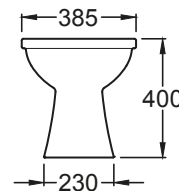

Sistema 3/4,5 Litros
Doble accionamiento para mayor economía.

Incluye Kit de Fijaciones
Con todas las piezas para facilitar la instalación.

INODORO LARGO Cod. **1041200000100**
de porcelana con salida a suelo.

*Posee 2 sunchos con hebillas para un mejor agarre de la caja.

*Posee troqueles internos para el orden y la protección de las piezas.

INODORO LARGO
104120000100

1041310000101
DEPÓSITO DE APOYO 3/6 LITROS.

1041310000100
DEPÓSITO DE APOYO 6 LITROS.

3043250001100
ASIENTO Y TAPA DE POLIPROPILENO.

INODORO CORTO
1041100000100

3043250001100
ASIENTO Y TAPA DE POLIPROPILENO

INODORO CORTO CON DEPÓSITO A CODO

1041100000100

1501640000100
PILETA DE LAVAR MEDIANA 550 X 420.

LÍNEA AMÉRICA

PLATO DE DUCHA CHAPA DE ACERO ESMALTADA

A2B1464001
PLATO DE DUCHA 800 X 800.

A2B1364001
PLATO DE DUCHA 700 X 700.

A	B	C	D	E
800	700	145	205	20
700	600	135	195	20