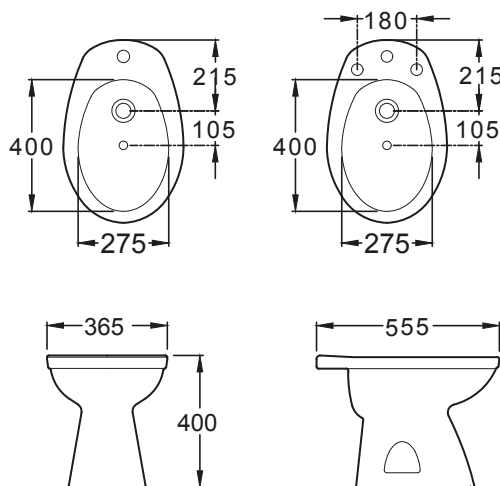

BIDÉ CON LLUVIA

1041510000100

BIDÉ 1 ORIFICIO CON LLUVIA.

1041500000100

BIDÉ 3 ORIFICIOS CON LLUVIA.