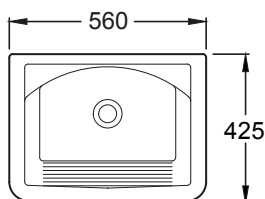

3480580000100

BACHA CUBA RECTANGULAR.
PLANTILLA DE CORTE IMPRESA EN EL EMBALAJE.

3480590000100

BACHA CUBA CUADRADA.
PLANTILLA DE CORTE IMPRESA EN EL EMBALAJE.

LÍNEA PILETAS DE LAVAR

PILETAS DE LAVAR

1501610000100
PILETA DE LAVAR PEQUEÑA 507 X 345.

1501640000100
PILETA DE LAVAR MEDIANA 550 X 420.

LÍNEA AMÉRICA

PLATO DE DUCHA CHAPA DE ACERO ESMALTADA

A2B1464001
PLATO DE DUCHA 800 X 800.

A2B1364001
PLATO DE DUCHA 700 X 700.

A	B	C	D	E
800	700	145	205	20
700	600	135	195	20