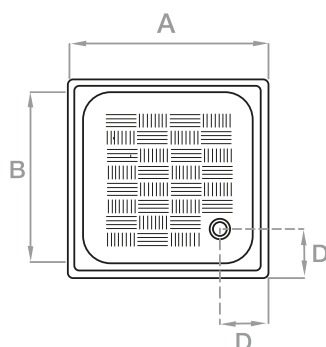

3480580000100

BACHA CUBA RECTANGULAR.
PLANTILLA DE CORTE IMPRESA EN EL EMBALAJE.

3480590000100

BACHA CUBA CUADRADA.
PLANTILLA DE CORTE IMPRESA EN EL EMBALAJE.

LÍNEA PILETAS DE LAVAR

PILETAS DE LAVAR

1501610000100
PILETA DE LAVAR PEQUEÑA 507 X 345.

1501640000100
PILETA DE LAVAR MEDIANA 550 X 420.

LÍNEA AMÉRICA

PLATO DE DUCHA CHAPA DE ACERO ESMALTADA

A2B1464001
PLATO DE DUCHA 800 X 800.

A2B1364001
PLATO DE DUCHA 700 X 700.

A	B	C	D	E
800	700	145	205	20
700	600	135	195	20