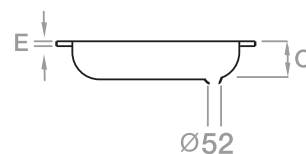

3480580000100

BACHA CUBA RECTANGULAR.
PLANTILLA DE CORTE IMPRESA EN EL EMBALAJE.

3480590000100

BACHA CUBA CUADRADA.
PLANTILLA DE CORTE IMPRESA EN EL EMBALAJE.

LÍNEA PILETAS DE LAVAR

PILETAS DE LAVAR

1501610000100
PILETA DE LAVAR PEQUEÑA 507 X 345.

1501640000100
PILETA DE LAVAR MEDIANA 550 X 420.

LÍNEA AMÉRICA

PLATO DE DUCHA CHAPA DE ACERO ESMALTADA

A2B1464001
PLATO DE DUCHA 800 X 800.

A2B1364001
PLATO DE DUCHA 700 X 700.

A	B	C	D	E
800	700	145	205	20
700	600	135	195	20