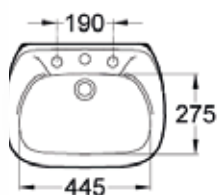

LAVATORIO
CON COLUMNA / MURAL

1040010001100
LAVATORIO 495 CON 1 ORIFICIO.

1040010003100
LAVATORIO 495 CON 3 ORIFICIOS.

1041000000100
COLUMNA.