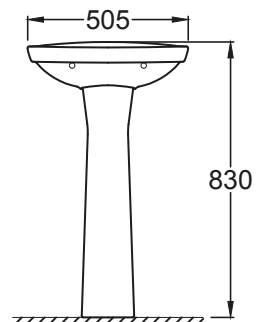

LAVATORIO
CON COLUMNA / MURAL

1040030001100
LAVATORIO 540 CON 1 ORIFICIO.

1040030003100
LAVATORIO 540 CON 3 ORIFICIOS.

1041000000100
COLUMNA.