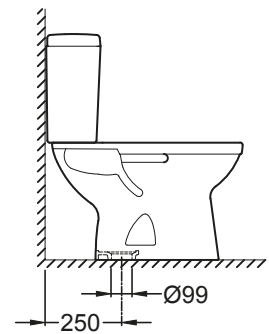

Sistema 3/4,5 Litros
Doble accionamiento para mayor economía.

Incluye Kit de Fijaciones
Con todas las piezas para facilitar la instalación.

INODORO LARGO Cod. **1041200000100**
de porcelana con salida a suelo.

Depósito Neo 3/4,5l Cod. **1071310007101**
de porcelana.

Asiento y Tapa

-1 Asiento
-1 Tapa
-2 Herrajes
Cod. **3043250000100**

Manguito
recto de conexión.

Conjunto de fijaciones

Flexible
de Alimentación.

DENTRO DE LA CAJA*

*Posee 2 sunchos con hebillas para un mejor agarre de la caja.

*Posee troqueles internos para el orden y la protección de las piezas.

INODORO LARGO
104120000100

1041310000101
DEPÓSITO DE APOYO 3/6 LITROS.

1501640000100
PILETA DE LAVAR MEDIANA 550 X 420.

LÍNEA AMÉRICA

PLATO DE DUCHA CHAPA DE ACERO ESMALTADA

A2B1464001
PLATO DE DUCHA 800 X 800.

A2B1364001
PLATO DE DUCHA 700 X 700.

A	B	C	D	E
800	700	145	205	20
700	600	135	195	20