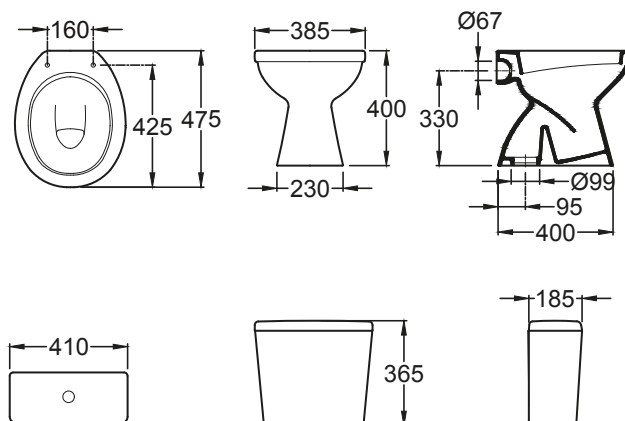

1041310000100
DEPÓSITO DE APOYO 6 LITROS.

3043250001100
ASIENTO Y TAPA DE POLIPROPILENO.

INODORO CORTO
1041100000100

3043250001100
ASIENTO Y TAPA DE POLIPROPILENO

INODORO CORTO CON DEPÓSITO A CODO

1041100000100

1041330000101

DEPÓSITO A CODO 4/6 LITROS

1041330000100

DEPÓSITO A CODO 6 LITROS

3043250001100

ASIENTO Y TAPA DE POLIPROPILENO

BIDÉ CON LLUVIA

1041510000100

3480580000100

BACHA CUBA RECTANGULAR.
PLANTILLA DE CORTE IMPRESA EN EL EMBALAJE.

3480590000100

BACHA CUBA CUADRADA.
PLANTILLA DE CORTE IMPRESA EN EL EMBALAJE.

LÍNEA PILETAS DE LAVAR

PILETAS DE LAVAR

1501610000100
PILETA DE LAVAR PEQUEÑA 507 X 345.

1501640000100
PILETA DE LAVAR MEDIANA 550 X 420.

LÍNEA AMÉRICA

PLATO DE DUCHA CHAPA DE ACERO ESMALTADA

A2B1464001
PLATO DE DUCHA 800 X 800.

A2B1364001
PLATO DE DUCHA 700 X 700.

A	B	C	D	E
800	700	145	205	20
700	600	135	195	20