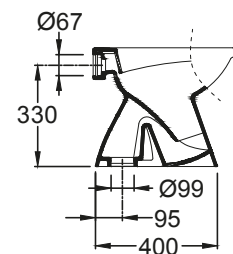

*Posee 2 sunchos con hebillas para un mejor agarre de la caja.

*Posee troqueles internos para el orden y la protección de las piezas.

INODORO LARGO
104120000100

1041310000101
DEPÓSITO DE APOYO 3/6 LITROS.

1041310000100
DEPÓSITO DE APOYO 6 LITROS.

3043250001100
ASIENTO Y TAPA DE POLIPROPILENO.

INODORO CORTO
1041100000100

3043250001100
ASIENTO Y TAPA DE POLIPROPILENO

INODORO CORTO CON DEPÓSITO A CODO

1041100000100

1501640000100
PILETA DE LAVAR MEDIANA 550 X 420.

LÍNEA AMÉRICA

PLATO DE DUCHA CHAPA DE ACERO ESMALTADA

A2B1464001
PLATO DE DUCHA 800 X 800.

A2B1364001
PLATO DE DUCHA 700 X 700.

A	B	C	D	E
800	700	145	205	20
700	600	135	195	20