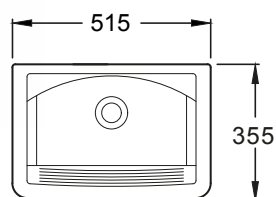

3480580000100

BACHA CUBA RECTANGULAR.
PLANTILLA DE CORTE IMPRESA EN EL EMBALAJE.

3480590000100

BACHA CUBA CUADRADA.
PLANTILLA DE CORTE IMPRESA EN EL EMBALAJE.

LÍNEA PILETAS DE LAVAR

PILETAS DE LAVAR

1501610000100
PILETA DE LAVAR PEQUEÑA 507 X 345.

1501640000100
PILETA DE LAVAR MEDIANA 550 X 420.

LÍNEA AMÉRICA

PLATO DE DUCHA CHAPA DE ACERO ESMALTADA

A2B1464001
PLATO DE DUCHA 800 X 800.

A2B1364001
PLATO DE DUCHA 700 X 700.

A	B	C	D	E
800	700	145	205	20
700	600	135	195	20