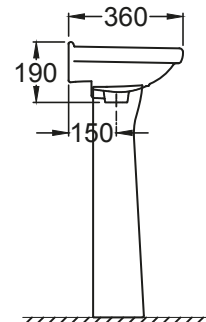

LAVATORIO
CON COLUMNA / MURAL

1040030001100
LAVATORIO 540 CON 1 ORIFICIO.

1040030003100
LAVATORIO 540 CON 3 ORIFICIOS.

1041000000100
COLUMNA.