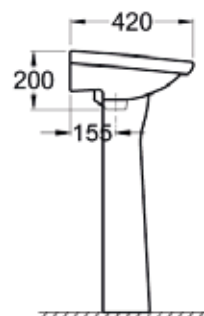

LAVATORIO
CON COLUMNA / MURAL

1040010001100
LAVATORIO 495 CON 1 ORIFICIO.

1040010003100
LAVATORIO 495 CON 3 ORIFICIOS.

1041000000100
COLUMNA.