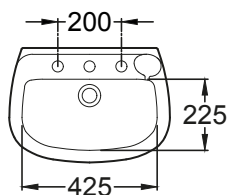

LAVATORIO
CON COLUMNA / MURAL

1040030001100
LAVATORIO 540 CON 1 ORIFICIO.

1040030003100
LAVATORIO 540 CON 3 ORIFICIOS.

1041000000100
COLUMNA.