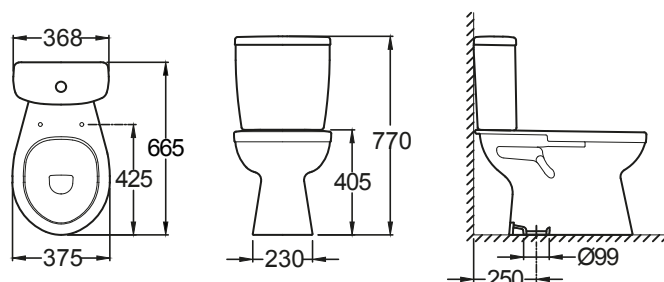

KIT ITALIANA NEO LARGO

107600000100

Fácil Instalación
No requiere herramientas especiales.

Sistema 3/4,5 Litros
Doble accionamiento para mayor economía.

Incluye Kit de Fijaciones
Con todas las piezas para facilitar la instalación.