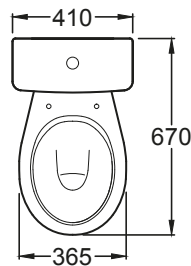

Sistema 3/4,5 Litros
Doble accionamiento para mayor economía.

Incluye Kit de Fijaciones
Con todas las piezas para facilitar la instalación.

INODORO LARGO Cod. **1041200000100**
de porcelana con salida a suelo.

Depósito Neo 3/4,5l Cod. **1071310007101**
de porcelana.

Asiento y Tapa

-1 Asiento
-1 Tapa
-2 Herrajes
Cod. **3043250000100**

Manguito
recto de conexión.

Conjunto de fijaciones

Flexible
de Alimentación.

DENTRO DE LA CAJA*

*Posee 2 sunchos con hebillas para un mejor agarre de la caja.

*Posee troqueles internos para el orden y la protección de las piezas.

INODORO LARGO
104120000100

1041310000101
DEPÓSITO DE APOYO 3/6 LITROS.

1501640000100
PILETA DE LAVAR MEDIANA 550 X 420.

LÍNEA AMÉRICA

PLATO DE DUCHA CHAPA DE ACERO ESMALTADA

A2B1464001
PLATO DE DUCHA 800 X 800.

A2B1364001
PLATO DE DUCHA 700 X 700.

A	B	C	D	E
800	700	145	205	20
700	600	135	195	20