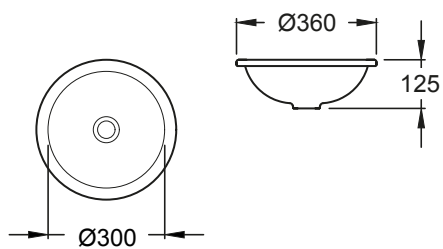

LAVATORIO
CON COLUMNA / MURAL

1040010001100
LAVATORIO 495 CON 1 ORIFICIO.

1040010003100
LAVATORIO 495 CON 3 ORIFICIOS.

1041000000100
COLUMNA.

ENCIMERA Y BAJO ENCIMERA

3480570000100

BACHA CUBA REDONDA.
PLANTILLA DE CORTE IMPRESA EN EL EMBALAJE.

3480580000100

BACHA CUBA RECTANGULAR.
PLANTILLA DE CORTE IMPRESA EN EL EMBALAJE.

3480590000100

BACHA CUBA CUADRADA.
PLANTILLA DE CORTE IMPRESA EN EL EMBALAJE.

LÍNEA PILETAS DE LAVAR

PILETAS DE LAVAR

1501610000100
PILETA DE LAVAR PEQUEÑA 507 X 345.

1501640000100
PILETA DE LAVAR MEDIANA 550 X 420.

LÍNEA AMÉRICA

PLATO DE DUCHA CHAPA DE ACERO ESMALTADA

A2B1464001
PLATO DE DUCHA 800 X 800.

A2B1364001
PLATO DE DUCHA 700 X 700.

A	B	C	D	E
800	700	145	205	20
700	600	135	195	20