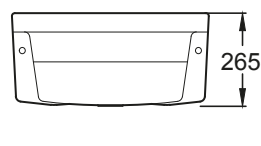

3480580000100

BACHA CUBA RECTANGULAR.
PLANTILLA DE CORTE IMPRESA EN EL EMBALAJE.

3480590000100

BACHA CUBA CUADRADA.
PLANTILLA DE CORTE IMPRESA EN EL EMBALAJE.

LÍNEA PILETAS DE LAVAR

PILETAS DE LAVAR

1501610000100
PILETA DE LAVAR PEQUEÑA 507 X 345.

1501640000100
PILETA DE LAVAR MEDIANA 550 X 420.

LÍNEA AMÉRICA

PLATO DE DUCHA CHAPA DE ACERO ESMALTADA

A2B1464001
PLATO DE DUCHA 800 X 800.

A2B1364001
PLATO DE DUCHA 700 X 700.

A	B	C	D	E
800	700	145	205	20
700	600	135	195	20