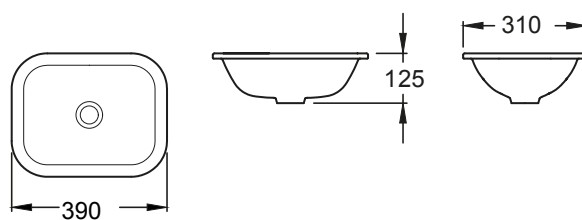

LAVATORIO
CON COLUMNA / MURAL

1040010001100
LAVATORIO 495 CON 1 ORIFICIO.

1040010003100
LAVATORIO 495 CON 3 ORIFICIOS.

1041000000100
COLUMNA.

ENCIMERA Y BAJO ENCIMERA

3480570000100

BACHA CUBA REDONDA.
PLANTILLA DE CORTE IMPRESA EN EL EMBALAJE.

3480580000100

BACHA CUBA RECTANGULAR.
PLANTILLA DE CORTE IMPRESA EN EL EMBALAJE.

3480590000100

BACHA CUBA CUADRADA.
PLANTILLA DE CORTE IMPRESA EN EL EMBALAJE.

LÍNEA PILETAS DE LAVAR

PILETAS DE LAVAR

1501610000100
PILETA DE LAVAR PEQUEÑA 507 X 345.

1501640000100
PILETA DE LAVAR MEDIANA 550 X 420.

LÍNEA AMÉRICA

PLATO DE DUCHA CHAPA DE ACERO ESMALTADA

A2B1464001
PLATO DE DUCHA 800 X 800.

A2B1364001
PLATO DE DUCHA 700 X 700.

A	B	C	D	E
800	700	145	205	20
700	600	135	195	20