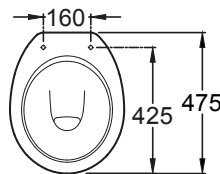

*Posee 2 sunchos con hebillas para un mejor agarre de la caja.

*Posee troqueles internos para el orden y la protección de las piezas.

INODORO LARGO
104120000100

1041310000101
DEPÓSITO DE APOYO 3/6 LITROS.

1041310000100
DEPÓSITO DE APOYO 6 LITROS.

3043250001100
ASIENTO Y TAPA DE POLIPROPILENO.

INODORO CORTO
1041100000100

3043250001100
ASIENTO Y TAPA DE POLIPROPILENO

INODORO CORTO CON DEPÓSITO A CODO

1041100000100

3480580000100

BACHA CUBA RECTANGULAR.
PLANTILLA DE CORTE IMPRESA EN EL EMBALAJE.

3480590000100

BACHA CUBA CUADRADA.
PLANTILLA DE CORTE IMPRESA EN EL EMBALAJE.

LÍNEA PILETAS DE LAVAR

PILETAS DE LAVAR

1501610000100
PILETA DE LAVAR PEQUEÑA 507 X 345.

1501640000100
PILETA DE LAVAR MEDIANA 550 X 420.

LÍNEA AMÉRICA

PLATO DE DUCHA CHAPA DE ACERO ESMALTADA

A2B1464001
PLATO DE DUCHA 800 X 800.

A2B1364001
PLATO DE DUCHA 700 X 700.

A	B	C	D	E
800	700	145	205	20
700	600	135	195	20