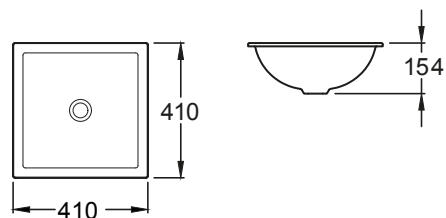

LAVATORIO
CON COLUMNA / MURAL

1040010001100
LAVATORIO 495 CON 1 ORIFICIO.

1040010003100
LAVATORIO 495 CON 3 ORIFICIOS.

1041000000100
COLUMNA.

ENCIMERA Y BAJO ENCIMERA

3480570000100

BACHA CUBA REDONDA.
PLANTILLA DE CORTE IMPRESA EN EL EMBALAJE.

3480580000100

BACHA CUBA RECTANGULAR.
PLANTILLA DE CORTE IMPRESA EN EL EMBALAJE.

3480590000100

BACHA CUBA CUADRADA.
PLANTILLA DE CORTE IMPRESA EN EL EMBALAJE.

LÍNEA PILETAS DE LAVAR

PILETAS DE LAVAR

1501610000100
PILETA DE LAVAR PEQUEÑA 507 X 345.

1501640000100
PILETA DE LAVAR MEDIANA 550 X 420.

LÍNEA AMÉRICA

PLATO DE DUCHA CHAPA DE ACERO ESMALTADA

A2B1464001
PLATO DE DUCHA 800 X 800.

A2B1364001
PLATO DE DUCHA 700 X 700.

A	B	C	D	E
800	700	145	205	20
700	600	135	195	20