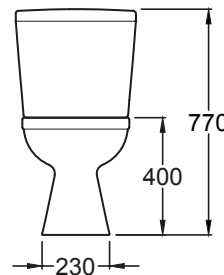

Sistema 3/4,5 Litros
Doble accionamiento para mayor economía.

Incluye Kit de Fijaciones
Con todas las piezas para facilitar la instalación.

INODORO LARGO Cod. **1041200000100**
de porcelana con salida a suelo.

Depósito Neo 3/4,5l Cod. **1071310007101**
de porcelana.

Asiento y Tapa

-1 Asiento
-1 Tapa
-2 Herrajes
Cod. **3043250000100**

Manguito
recto de conexión.

Conjunto de fijaciones

Flexible
de Alimentación.

DENTRO DE LA CAJA*

*Posee 2 sunchos con hebillas para un mejor agarre de la caja.

*Posee troqueles internos para el orden y la protección de las piezas.

INODORO LARGO
104120000100

1041310000101
DEPÓSITO DE APOYO 3/6 LITROS.

1501640000100
PILETA DE LAVAR MEDIANA 550 X 420.

LÍNEA AMÉRICA

PLATO DE DUCHA CHAPA DE ACERO ESMALTADA

A2B1464001
PLATO DE DUCHA 800 X 800.

A2B1364001
PLATO DE DUCHA 700 X 700.

A	B	C	D	E
800	700	145	205	20
700	600	135	195	20